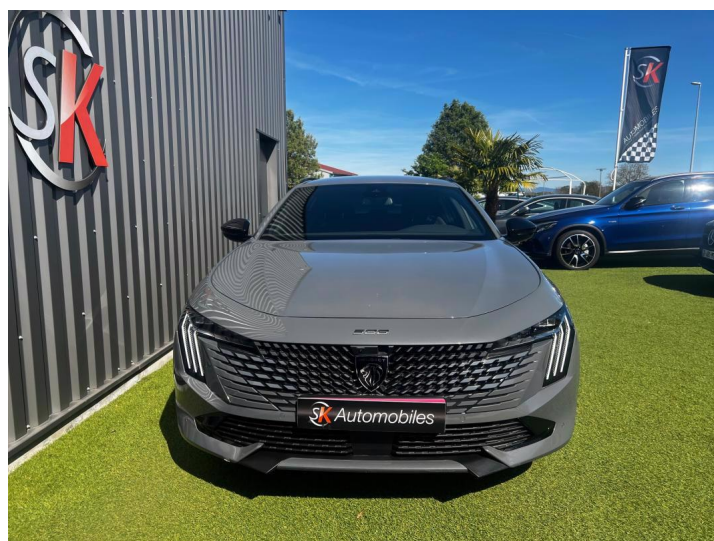

Peugeot 508 SW

ALLURE + HYBRID 225CH e-EAT8 NEUVE -43%

29/08/2025 - 10 - hybride - gris - automatique

32990 TTC*

*Possibilité de financement

Les équipements :

Confort

- Allumage automatique des feux
- Détecteur de pluie
- Fermeture centralisée
- GPS tactile
- Sièges chauffants
- Volant multifonctions
- Bluetooth
- Vitres avant électriques
- Clé mains-libres
- Vitres arrières électriques
- Prise audio usb
- Système de navigation
- Climatisation
- Direction assistée

Sécurité

- ABS
- Phares antibrouillard
- Radars d'aide au stationnement
- Caméra de recul

Divers

- Phares à LED
- Jantes aluminium
- Compatible Apple CarPlay

SK Automobiles vous offre la possibilité d'ajouter des accessoires au véhicule et d'autres services comme le teintage des vitres, la peinture d'éléments de carrosserie ou jantes, le covering... Vous souhaitez faire reprendre votre ancien véhicule ? Parlez-en à votre conseiller !

GARANTIE JUSQU'À 6 ANS !