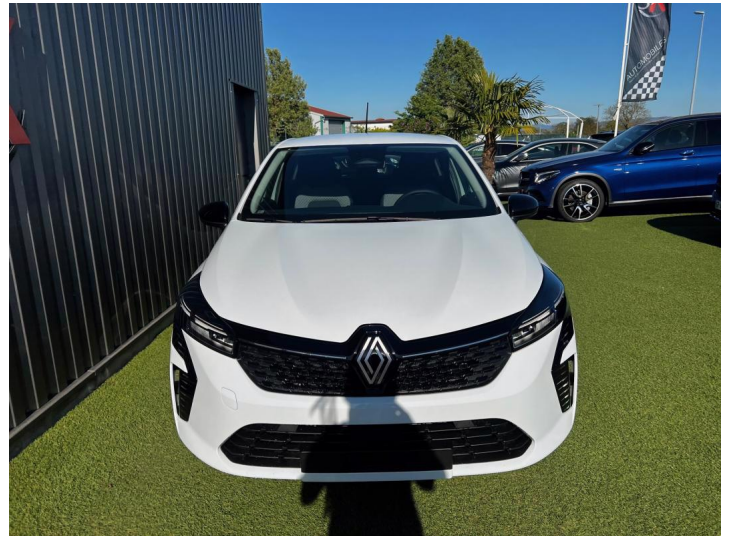

Renault Clio

5 TCE 90CH EVOLUTION GSR2 NEUVE -19%

01/02/2026 - 10 - essence - blanc - manuelle

18490 TTC*

*Possibilité de financement

Les équipements :

Confort

- Allumage automatique des feux
- Détecteur de pluie
- Fermeture centralisée
- Volant multifonctions
- Bluetooth
- Vitres avant électriques
- Vitres arrières électriques
- Prise audio usb
- Direction assistée

Sécurité

- ABS
- Phares antibrouillard
- Radar d'aide au stationnement

Divers

SK Automobiles vous offre la possibilité d'ajouter des accessoires au véhicule et d'autres services comme le teintage des vitres, la peinture d'éléments de carrosserie ou jantes, le covering... Vous souhaitez faire reprendre votre ancien véhicule ? Parlez-en à votre conseiller !